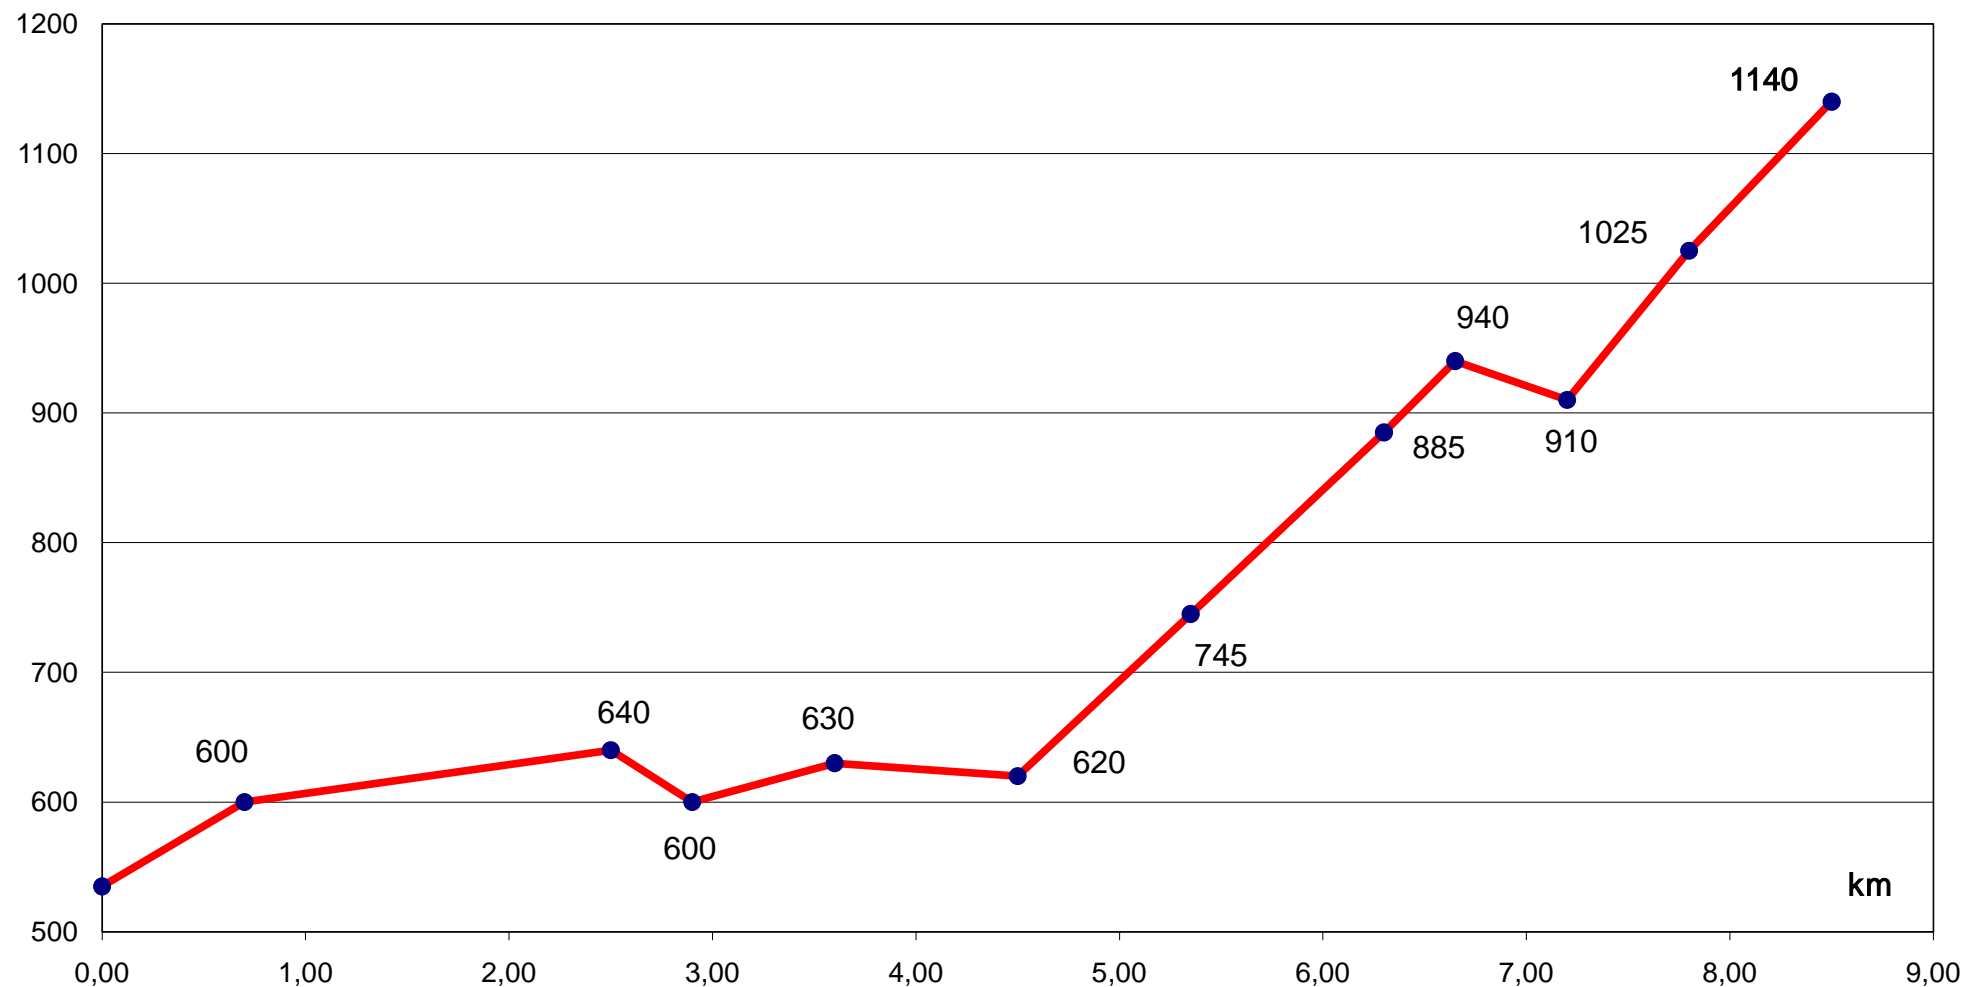

m.n.m.

Profil tratě běhu do vrchu - Rokytnice nad Jizerou - Dvoračky

	START Náměstí	Křižovatka nad koupalištěm	Kaplička	KRNAP	Mostek u RTK	Parkoviště u hřiště	Okraj lesa	Světlanka	Křižovatka nad Světlankou	Huťská bouda	Sedlo pod Dvoračkami	Cíl Dvoračky
vzdálenost km	0,00	0,70	2,50	2,90	3,60	4,50	5,35	6,30	6,65	7,20	7,80	8,50
metrů nad mořem	535	600	640	600	630	620	745	885	940	910	1025	1140